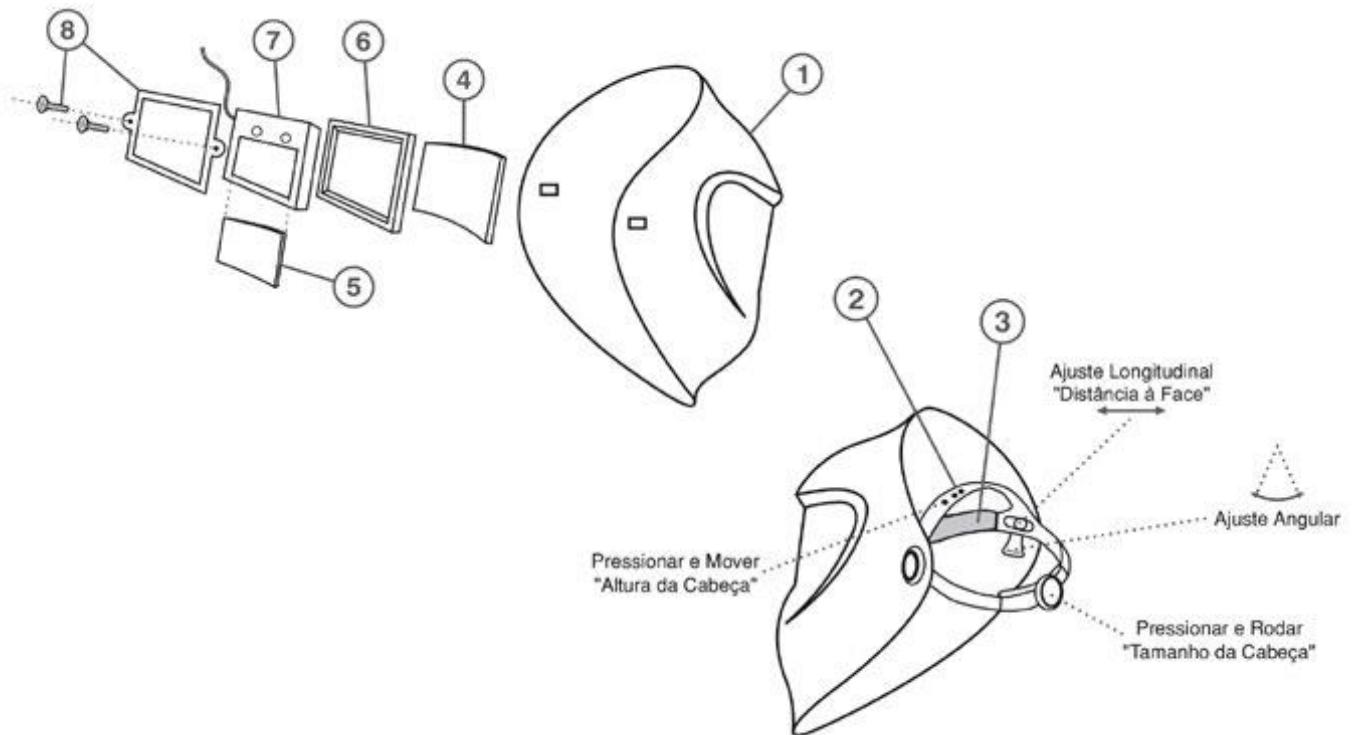

Características Técnicas	
Área de visualización	97 x 47 mm
Peso	520 g
Rango de oscurecimiento	DIN 9 a 13
Clase Óptica	1/2/1/2
Colores de la careta	Amarillo / Negro
Garantía	2 años

Códigos	
Warrior Tech 9-13 - Negro (1)	0727887
Warrior Tech 9-13 - Amarillo (1)	0727888
Arnes Warrior Tech(2)	0727890
Vincha anti-transpiración Warrior Tech (3)	0727896
Lente de protección externa Warrior Tech (4)	0727897
Lente de protección interna Warrior Tech (5)	0727893
Marco de retención del filtro de oscurecimiento automático (6)	consultar
Filtro de oscurecimiento automático (no disponible para la venta) (7)	consultar
Soporte de lente Warrior Tech con tornillos (8)	0727894

ESAB / esab.com